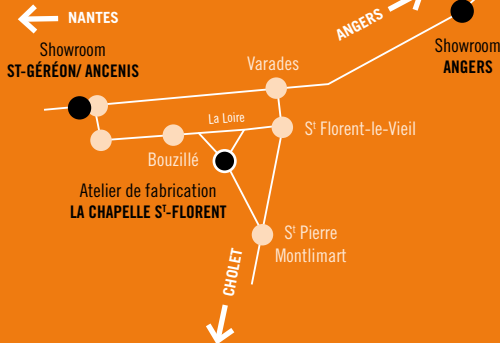

SHOWROOM D'ANGERS

Avenue du Lac de Maine
49000 ANGERS

TÉL : 02 41 36 17 15

SHOWROOM D'ANCENIS

650 Bd de la Prairie
Espace 23 Nord
44150 ST-GÉRÉON / ANCENIS

TÉL : 02 40 98 76 35

ATELIER DE FABRICATION

Z.A. de Rigal
49410 LA CHAPELLE-S'-FLORENT

TÉL : 02 41 72 76 77

contacts@cuisinegravouille.fr